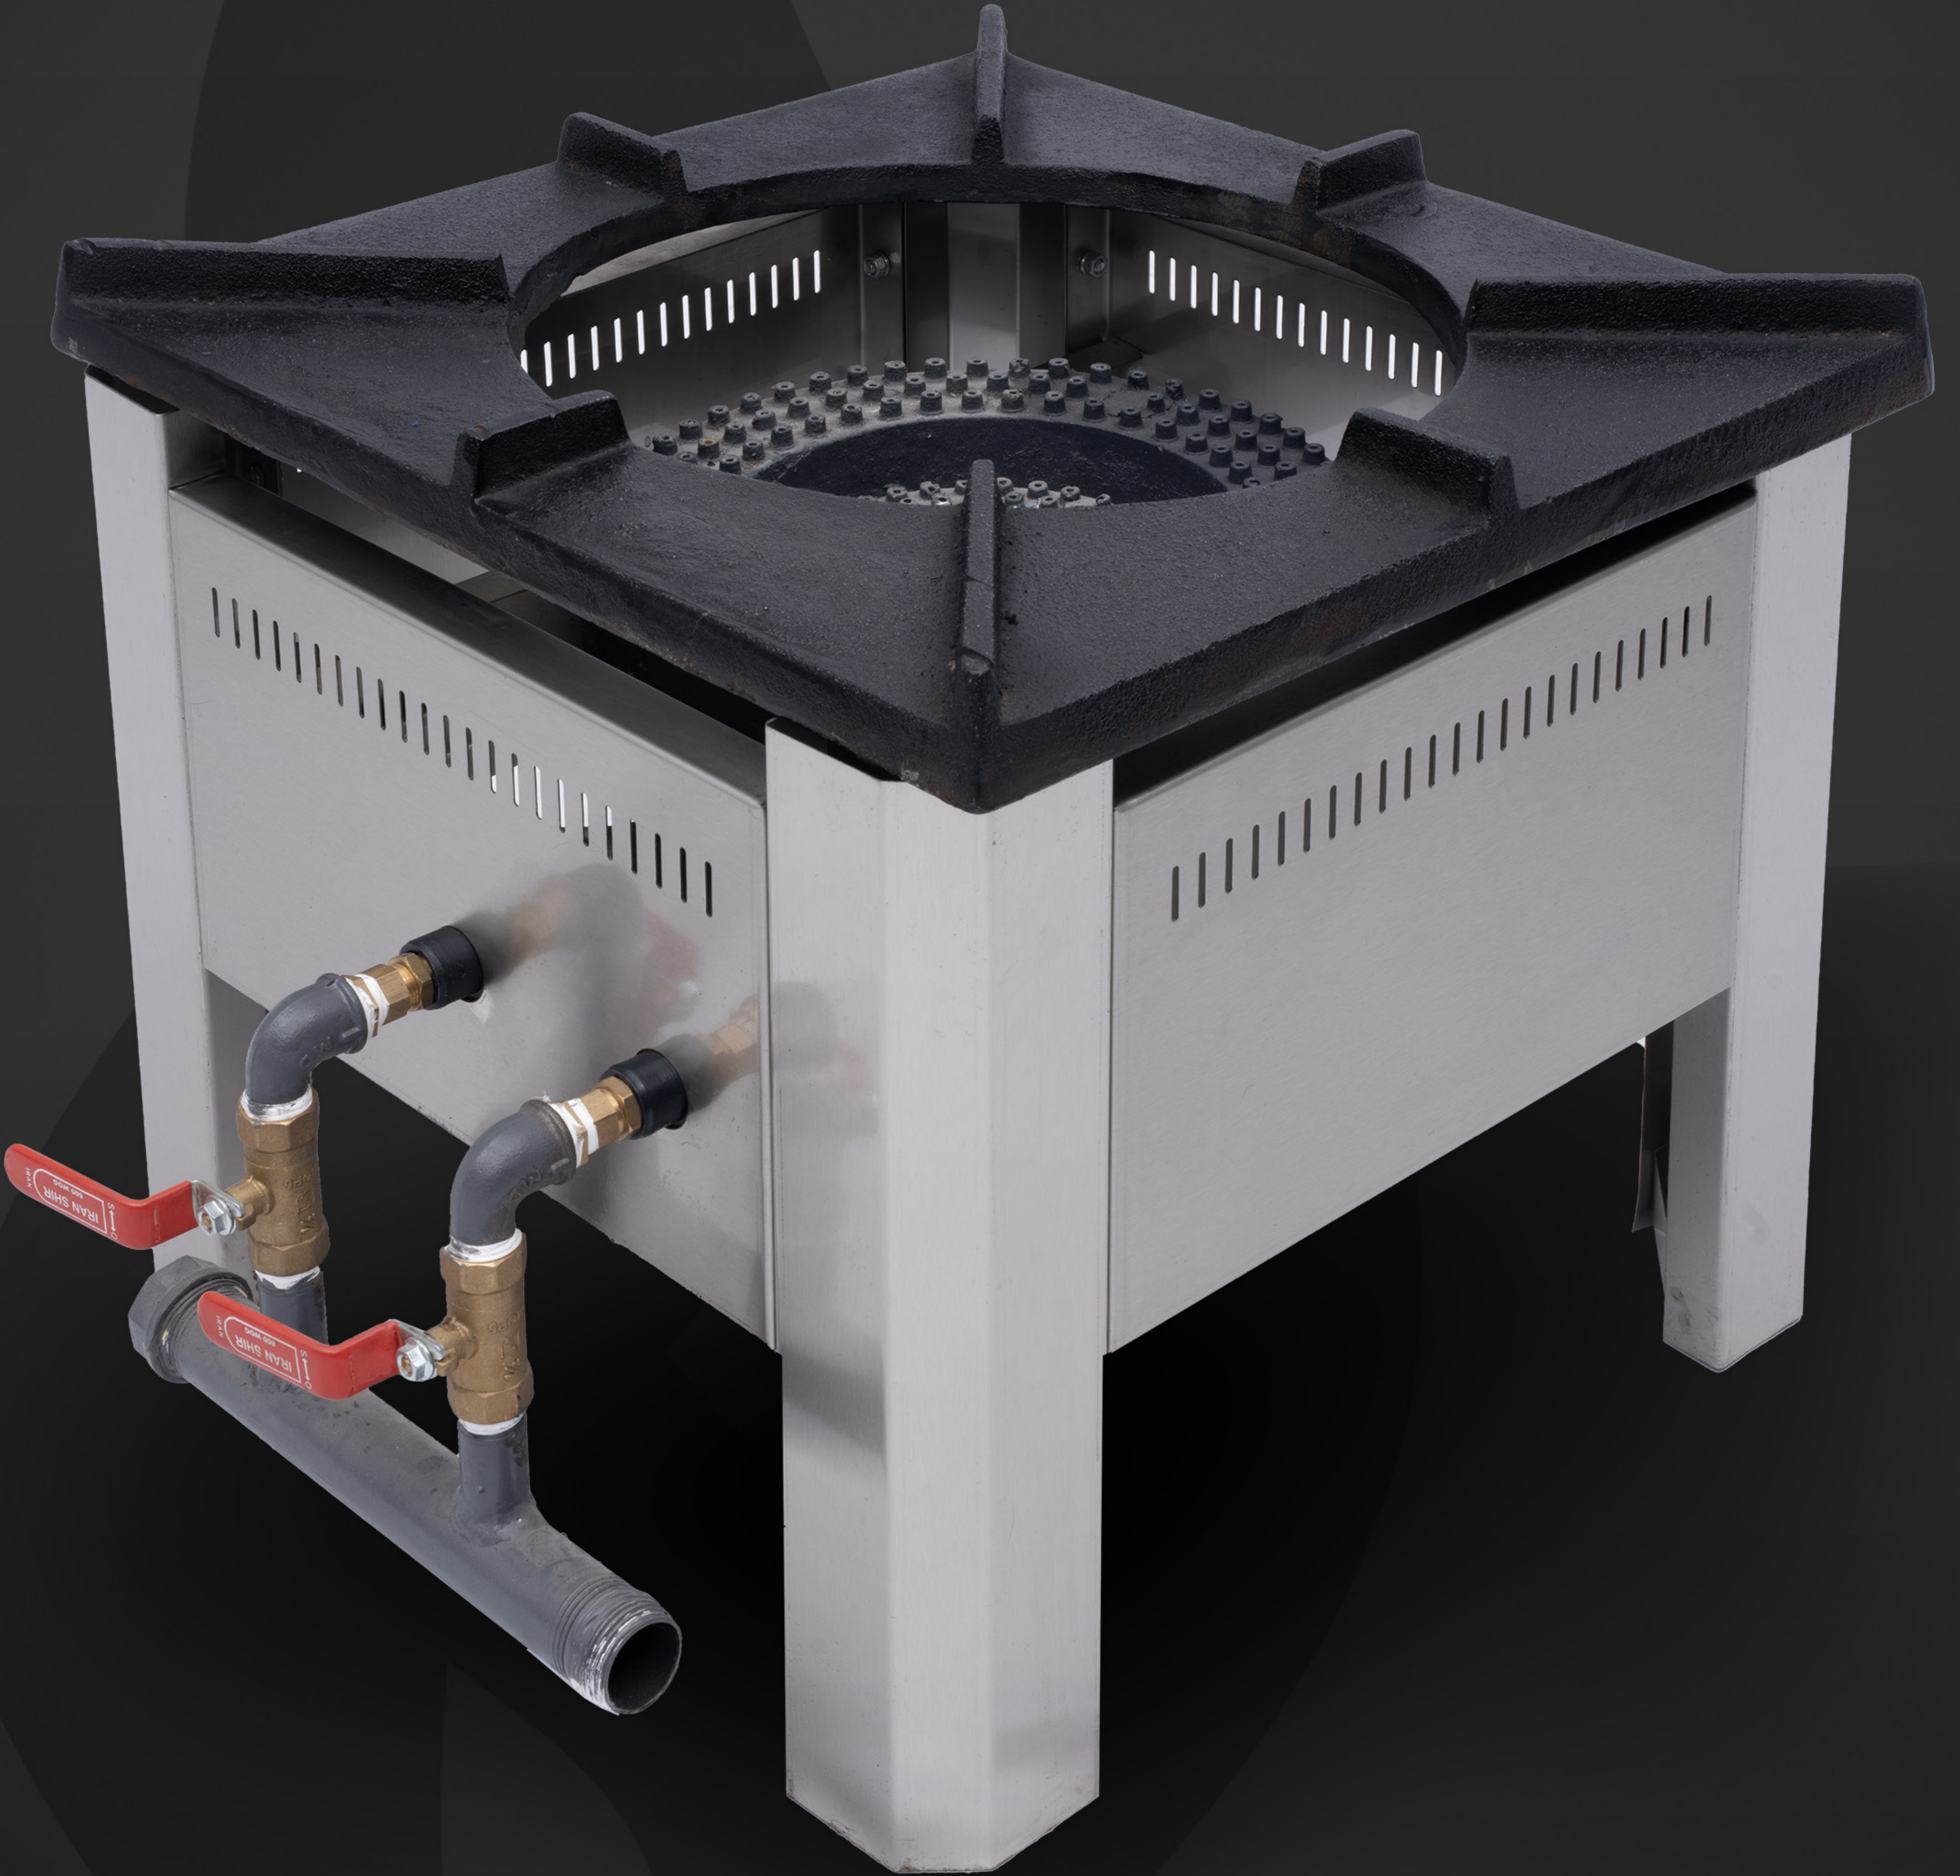

MATBAKHARA

اجاق

پلوپزدوردیفه

مشخصات محصول