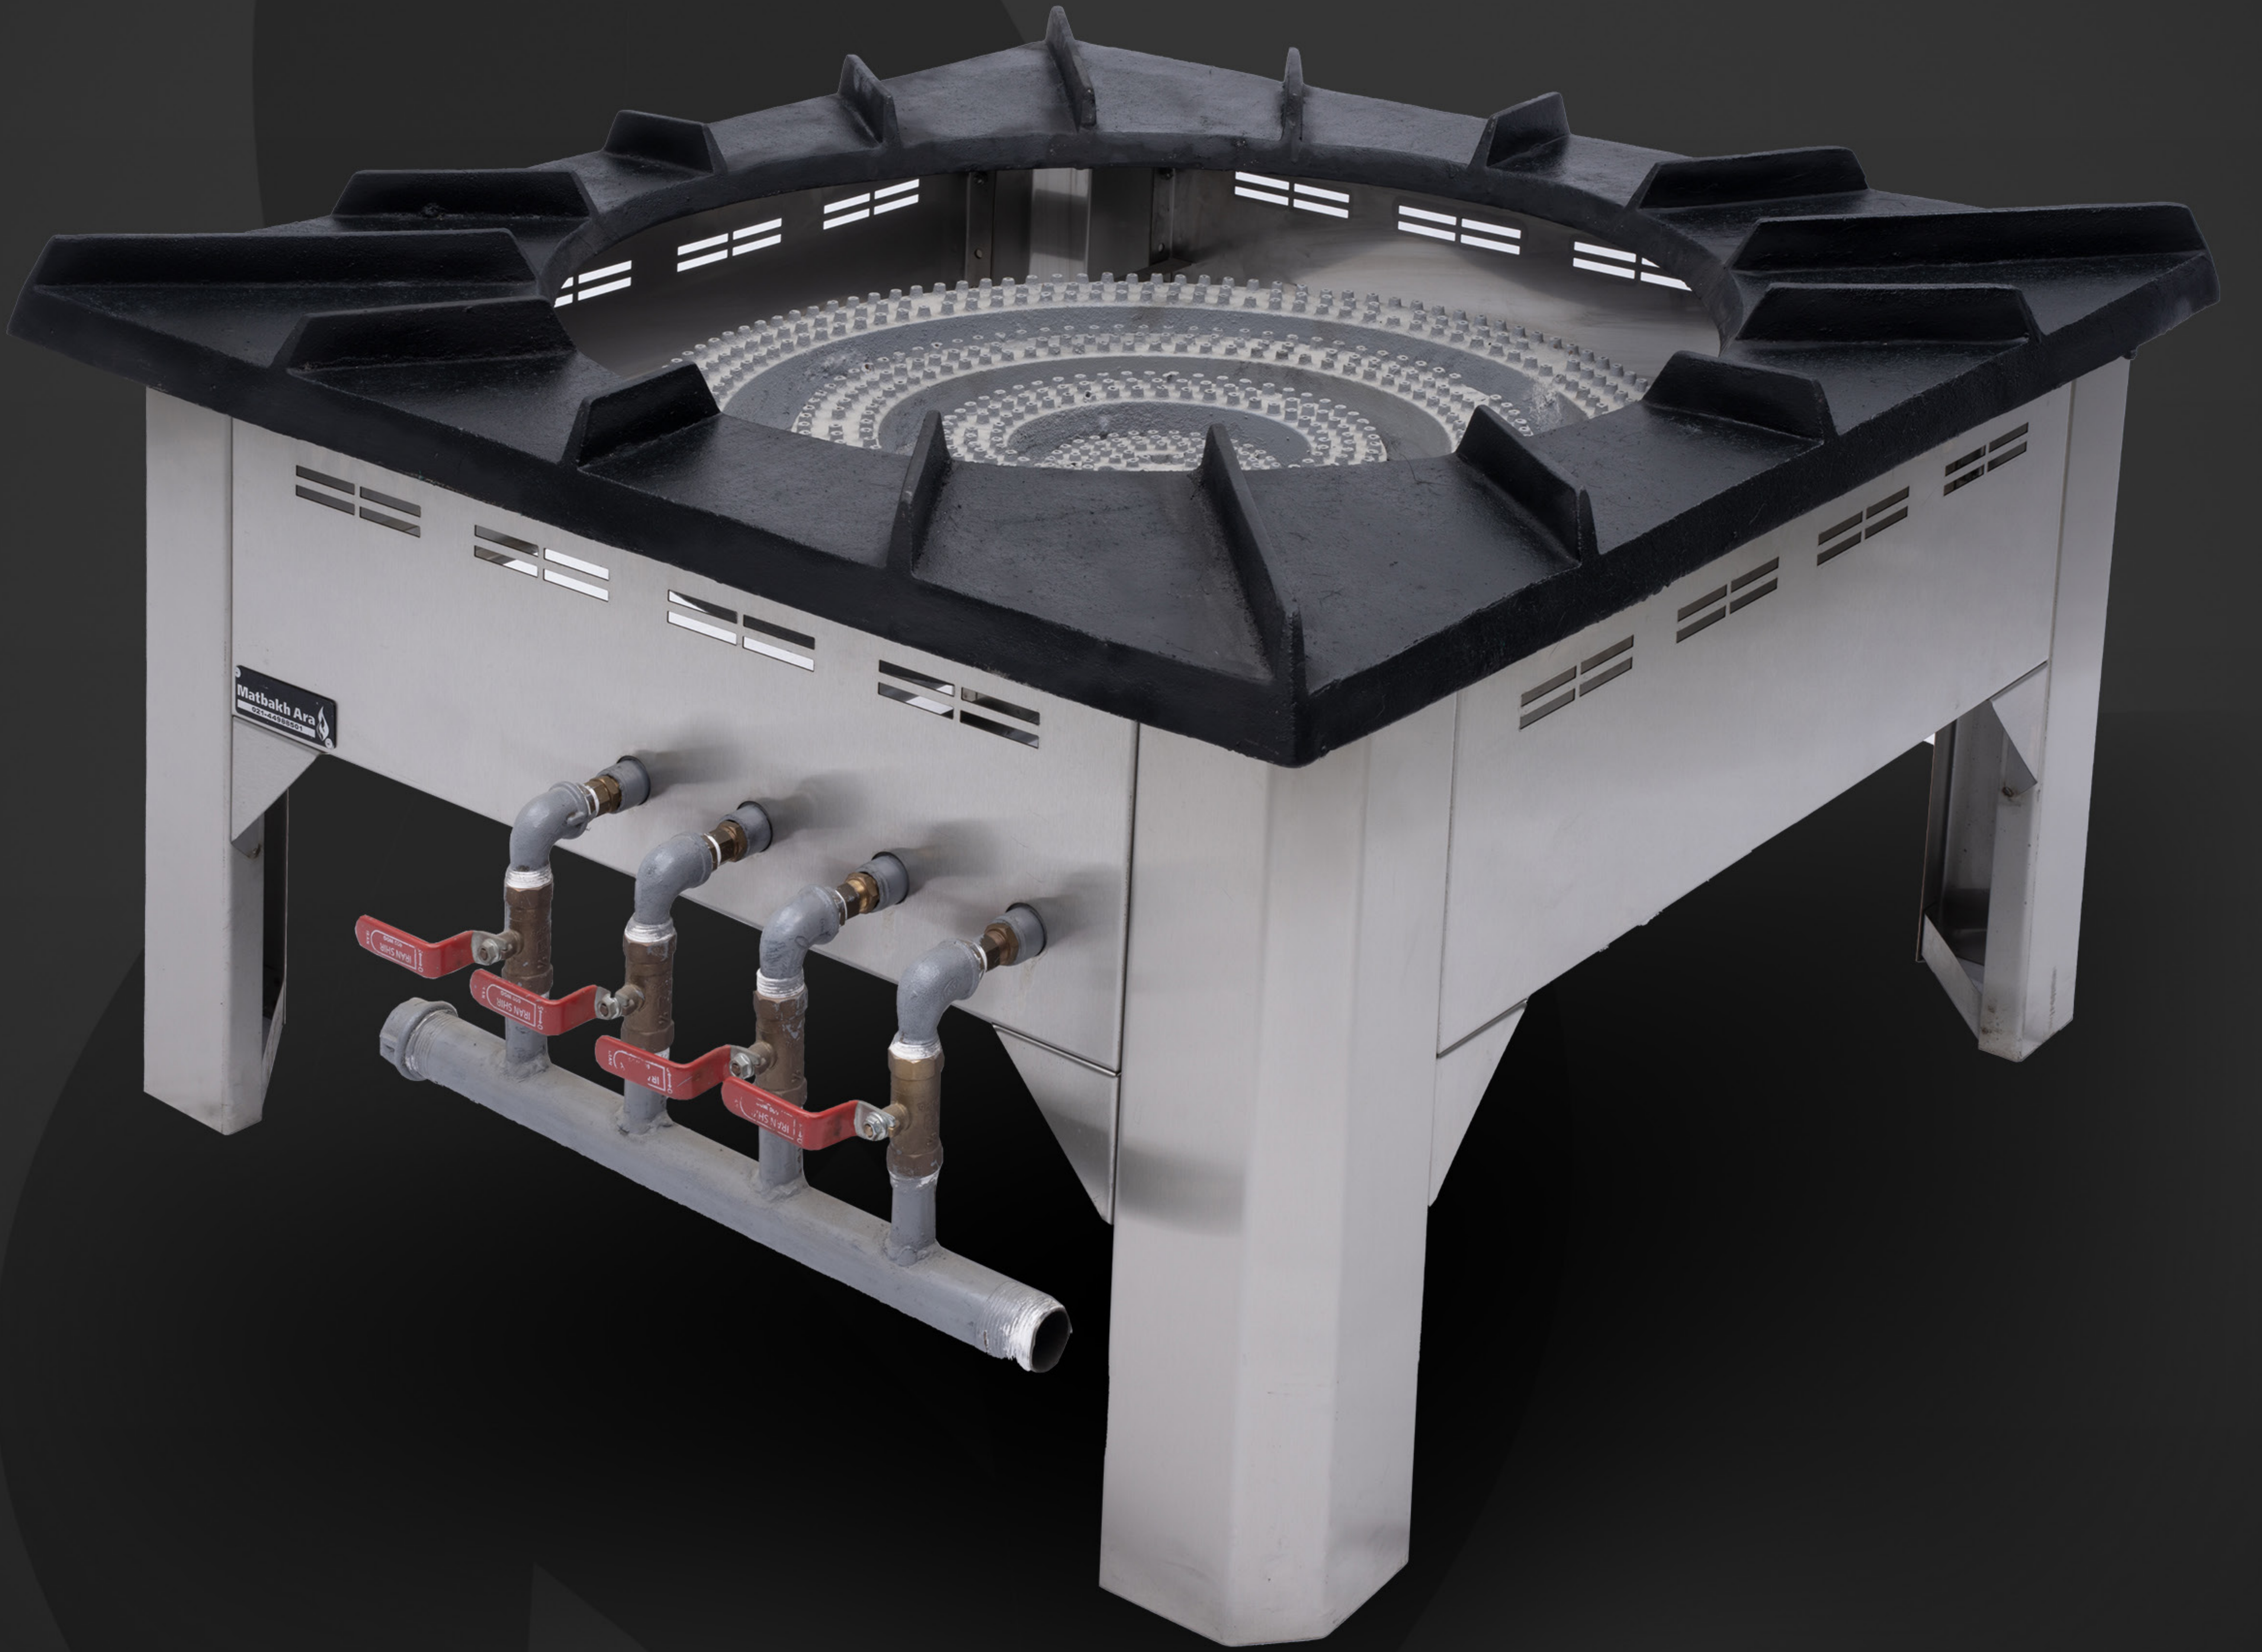

پلوپز چہار ردیفہ استیل

مشخصات محصول

MATBAKH ARA

اجاق لاوستون

مشخصات محصول

MATBAKH ARA

اجاق

بنماری چهارلگن