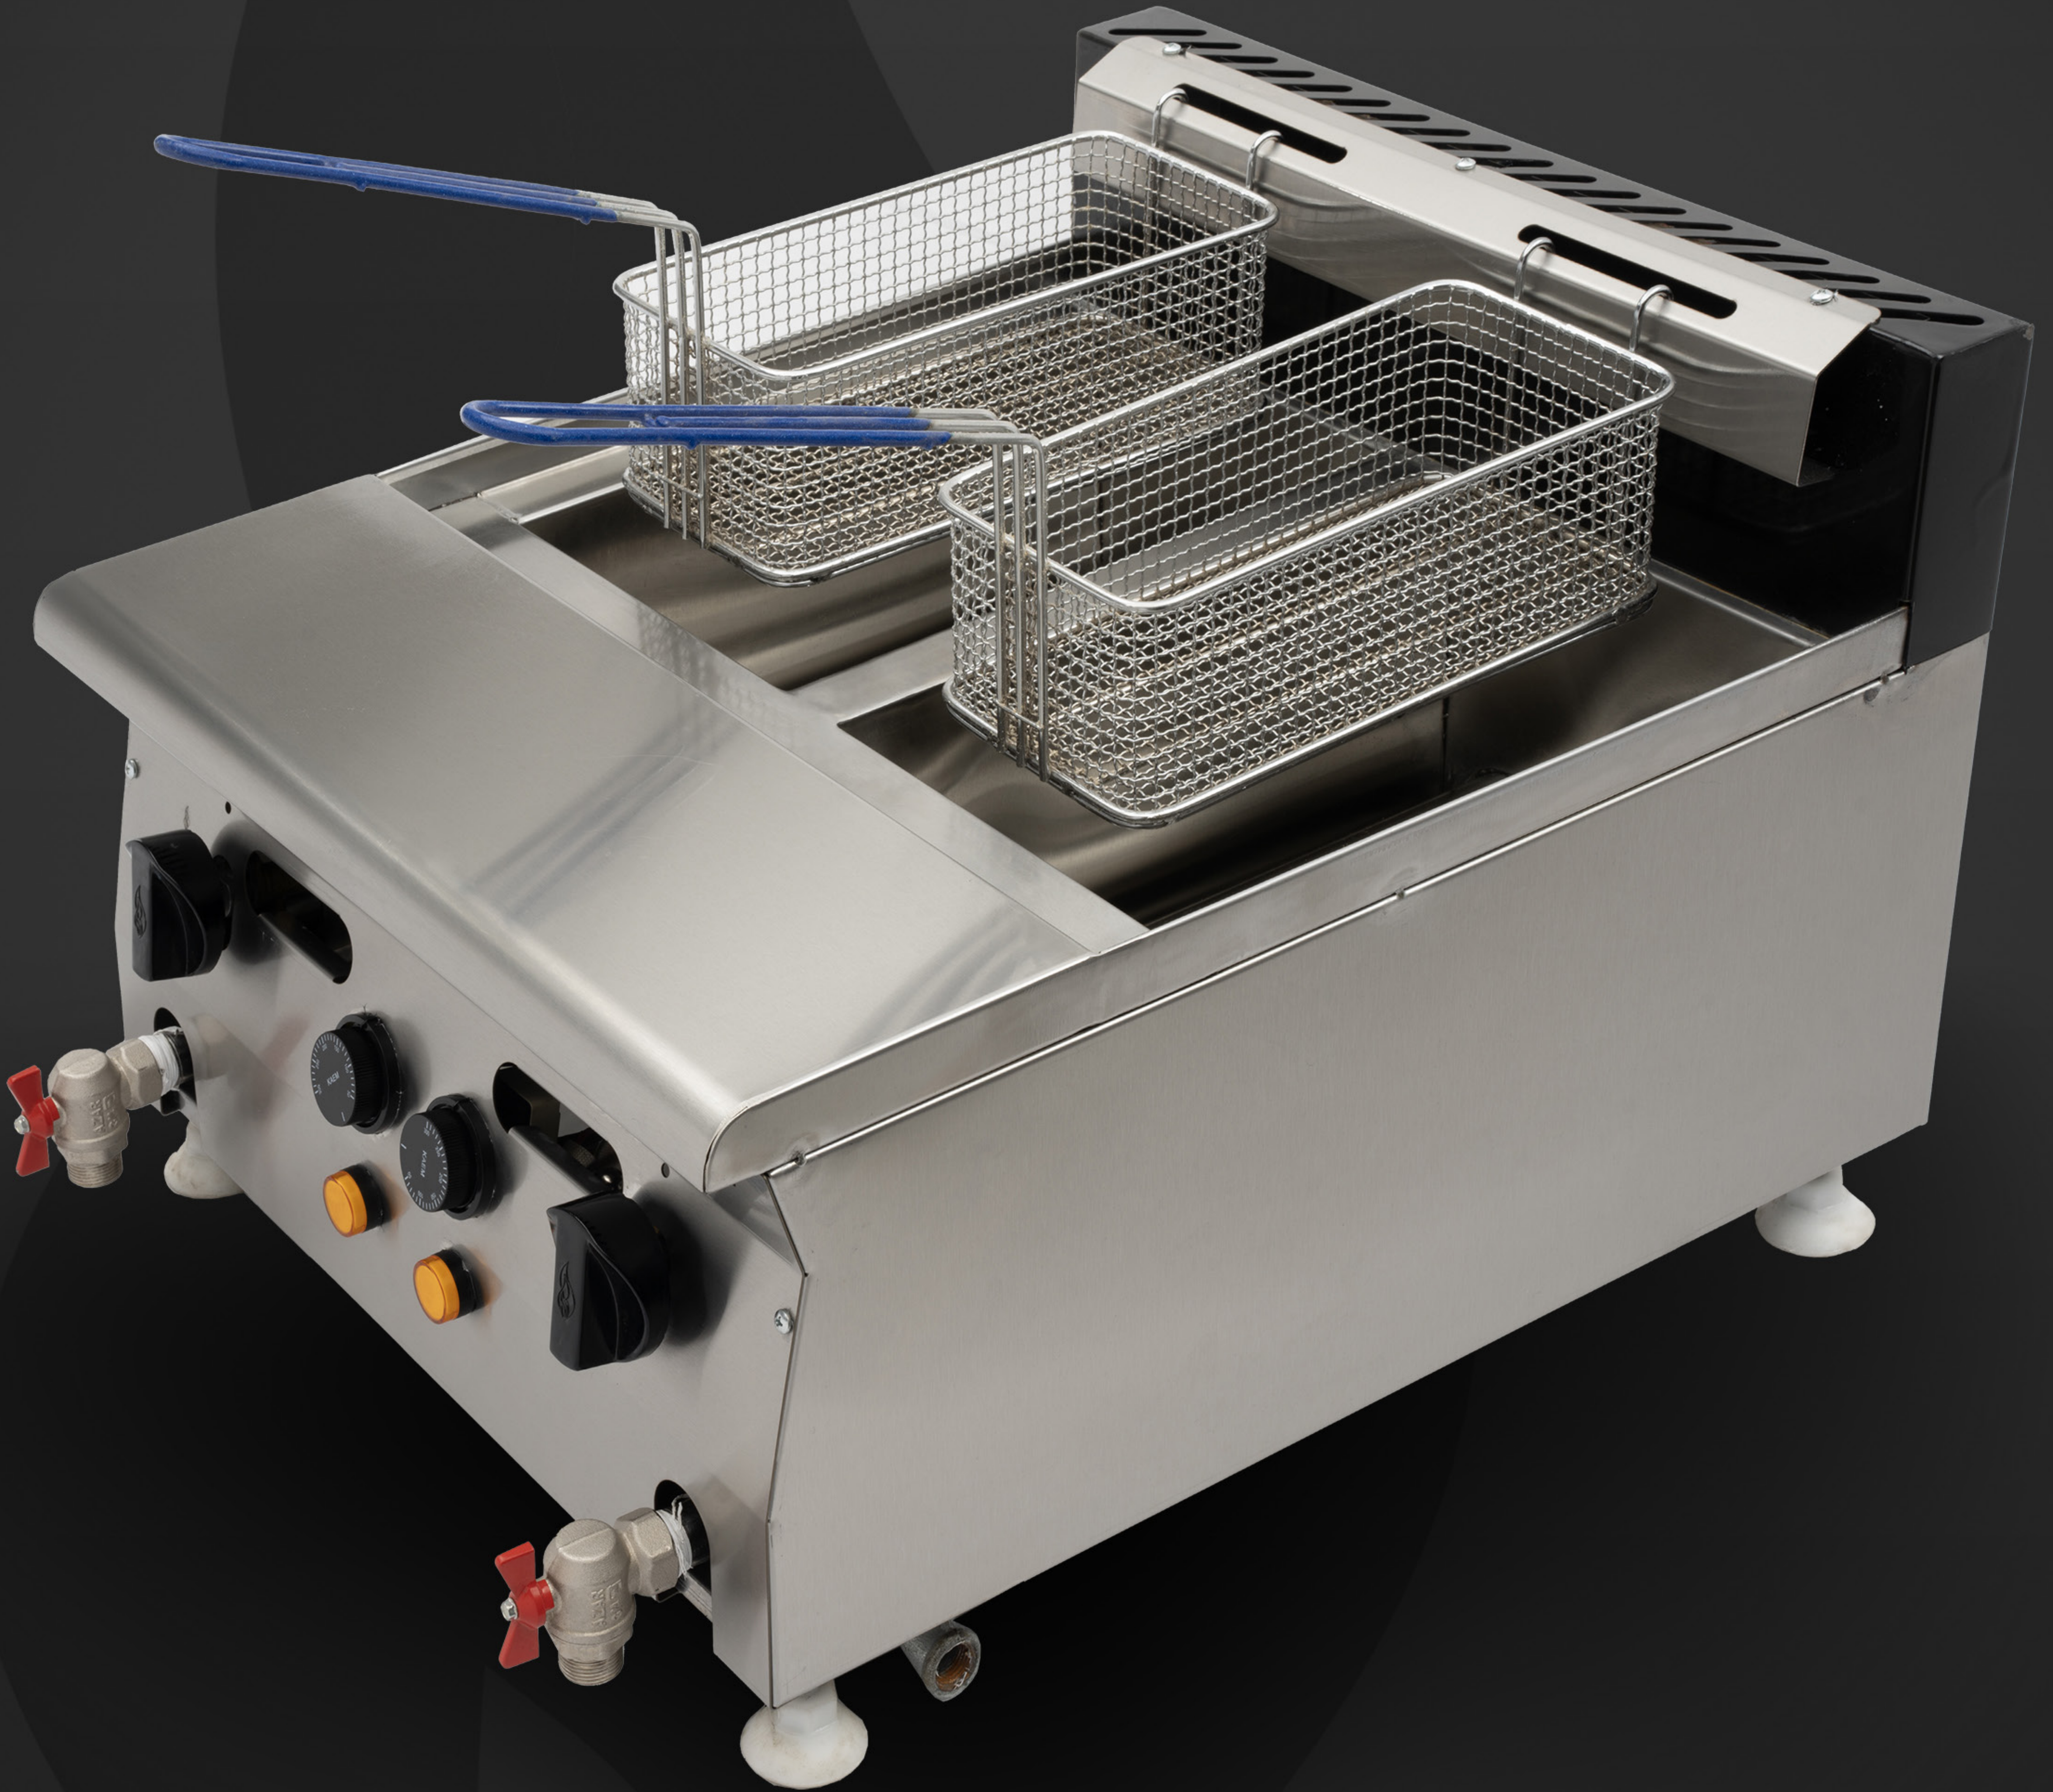

مشخصات محصول

MATBAKH ARA

اجاق دیزی پز دو سنگ

مشخصات محصول

MATBAKHARA

کباب پز

یک متری

مشخصات محصول

MATBAKHARA

اجاق

لاوستون رومیزی

مشخصات محصول

MATBAKHARA

اجاق

سرخ کن دو سبده رومیزی

مشخصات محصول

MATBAKHARA

اجاق

گریدل رومیزی

مشخصات محصول

MATBAKHARA

دیگ خورشت پز

۲۵۰ لیتری

مشخصات محصول

MATBAKHARA

دیگ خورشت پز

۳۸۰ لیتری

مشخصات محصول

MATBAKHARA

دیگ چلوپز

۲۵۰ لیتری

مشخصات محصول