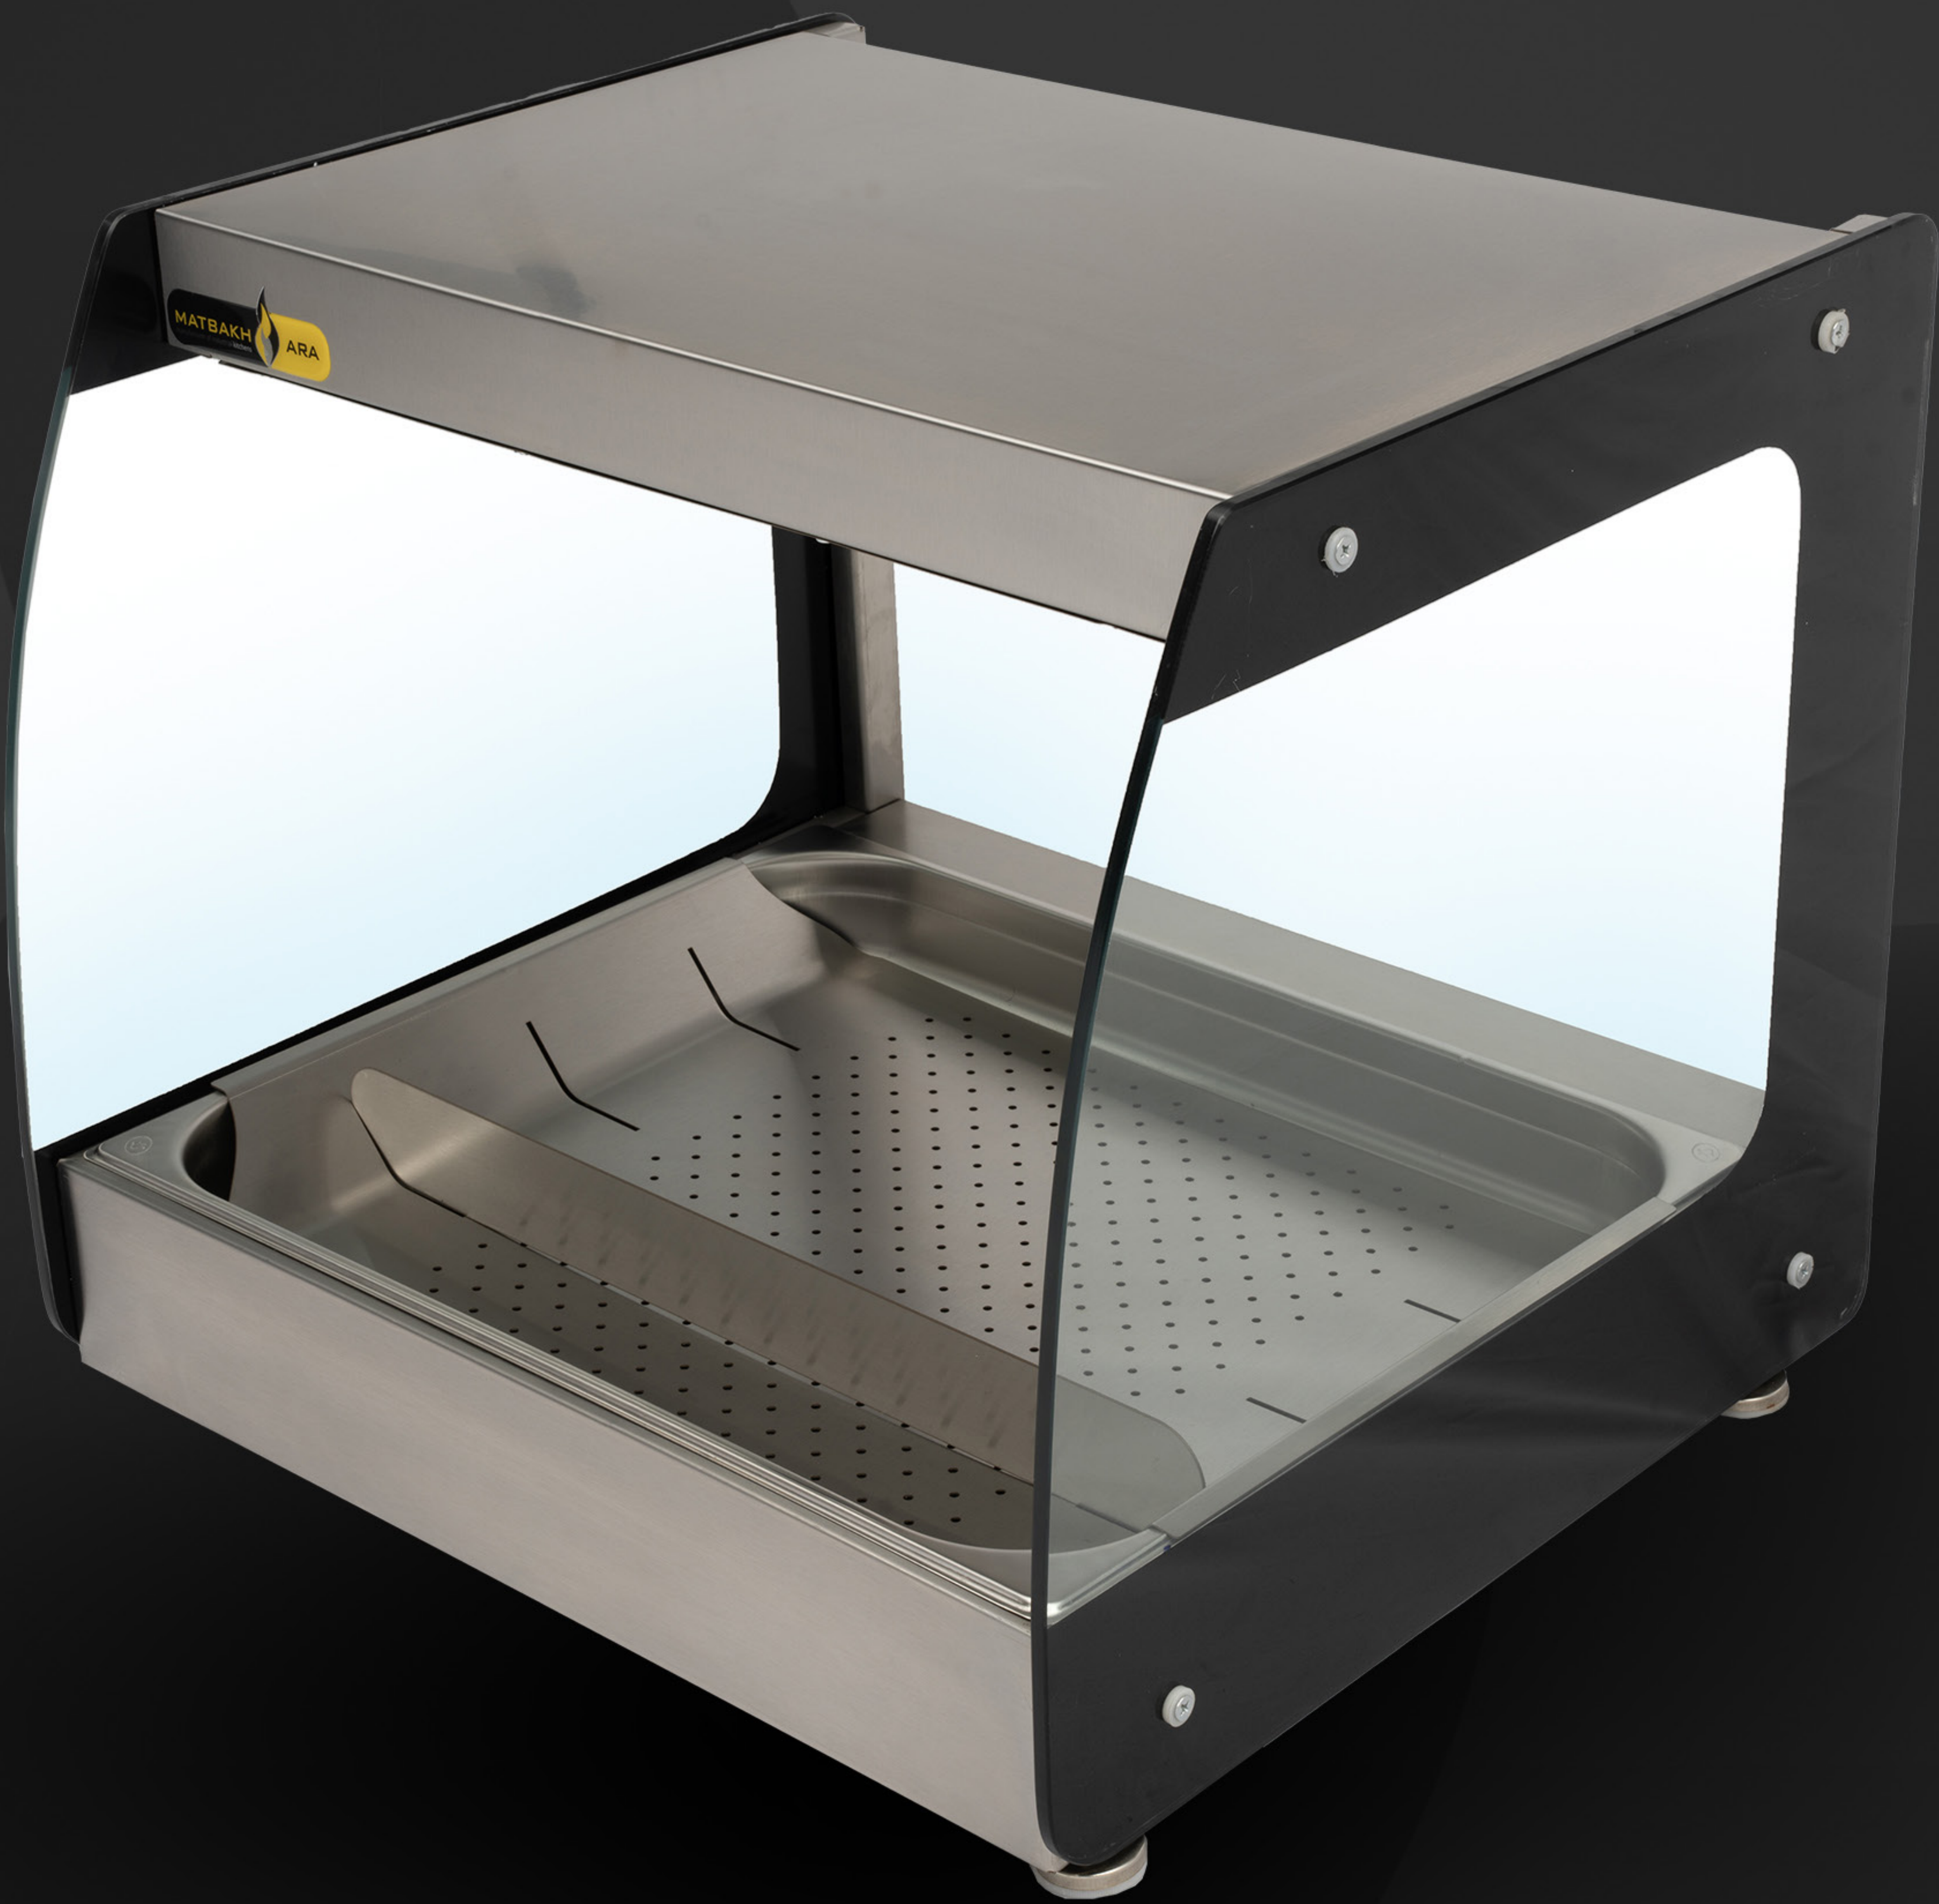

MATBAKH ARA

شوت

سيب زميني

مشخصات محصول