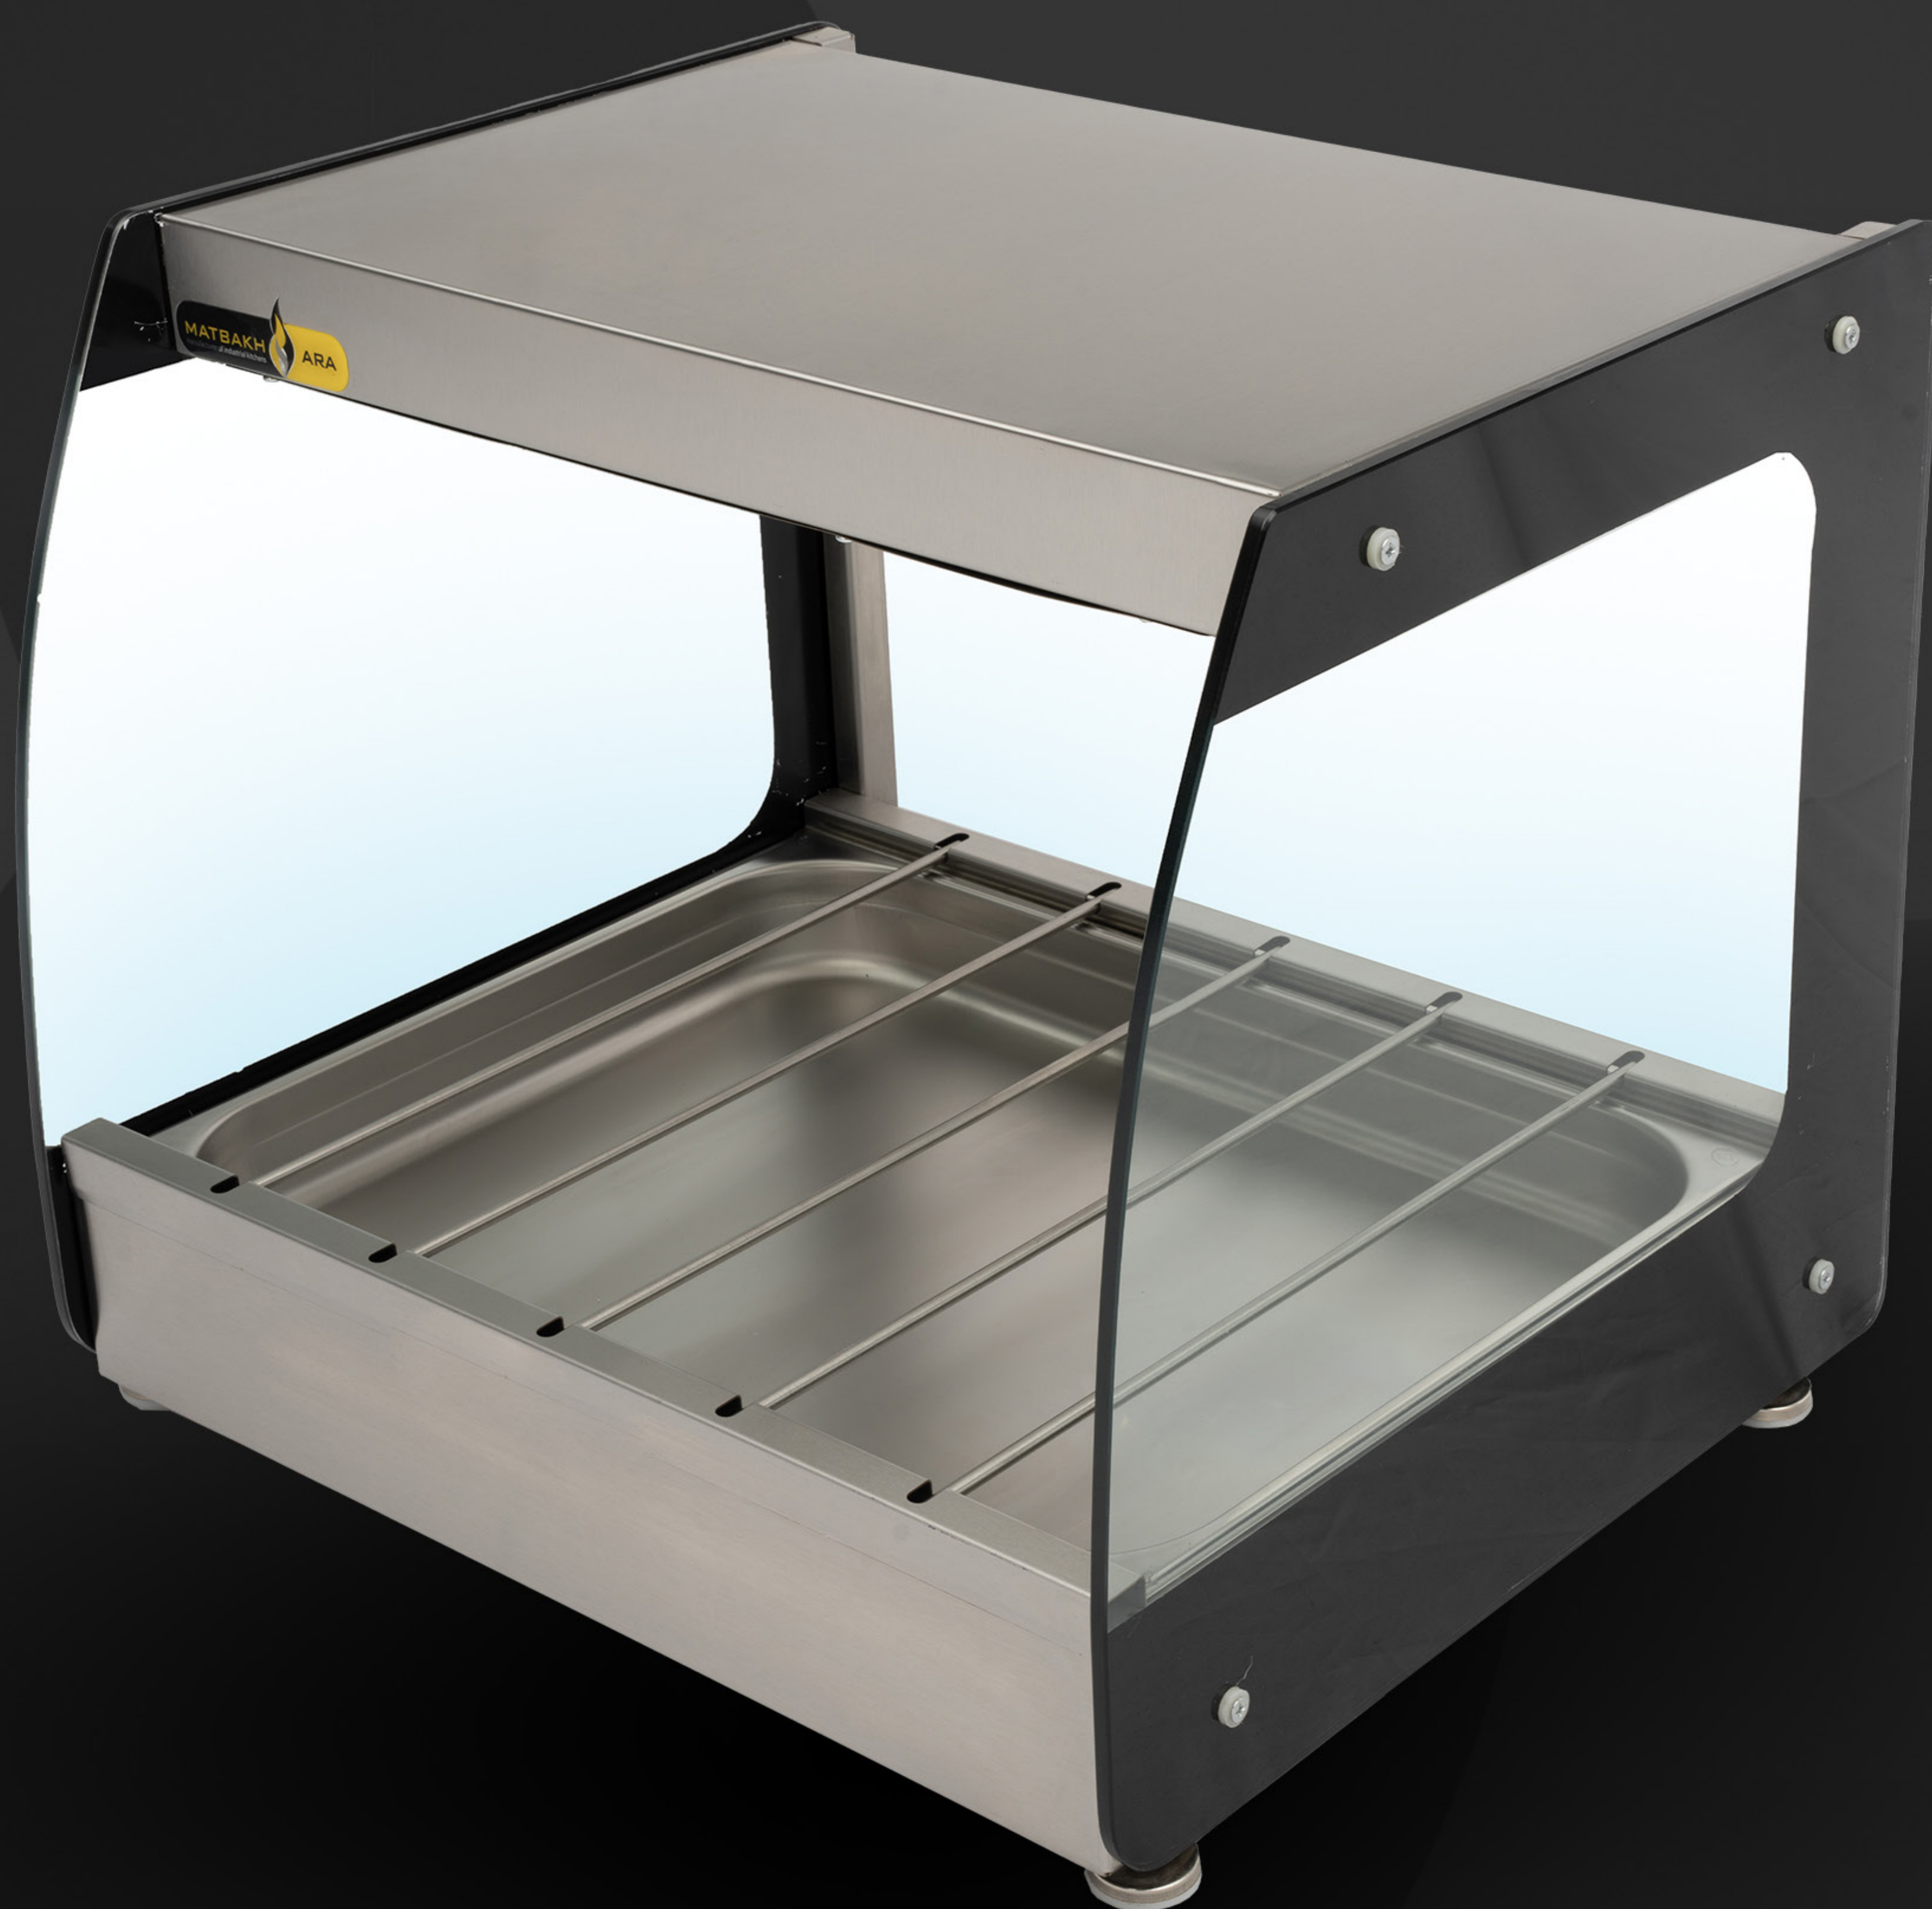

MATBAKHARA

اجاق

گریدل رومیزی

مشخصات محصول

MATBAKHARA

دیگ خورشت پز

۲۵۰ لیتری

مشخصات محصول

MATBAKHARA

دیگ خورشت پز

۳۸۰ لیتری

مشخصات محصول

MATBAKHARA

دیگ چلوپز

۲۵۰ لیتری

مشخصات محصول

MATBAKHARA

دیگ چلوپز

۳۸۰ لیتری

مشخصات محصول

MATBAKHARA

دمکن

سنتی یک متری

مشخصات محصول

MATBAKH ARA

شوت

سيب زميني

مشخصات محصول

MATBAKH ARA

شوت همبرگر

مشخصات محصول

MATBAKH ARA